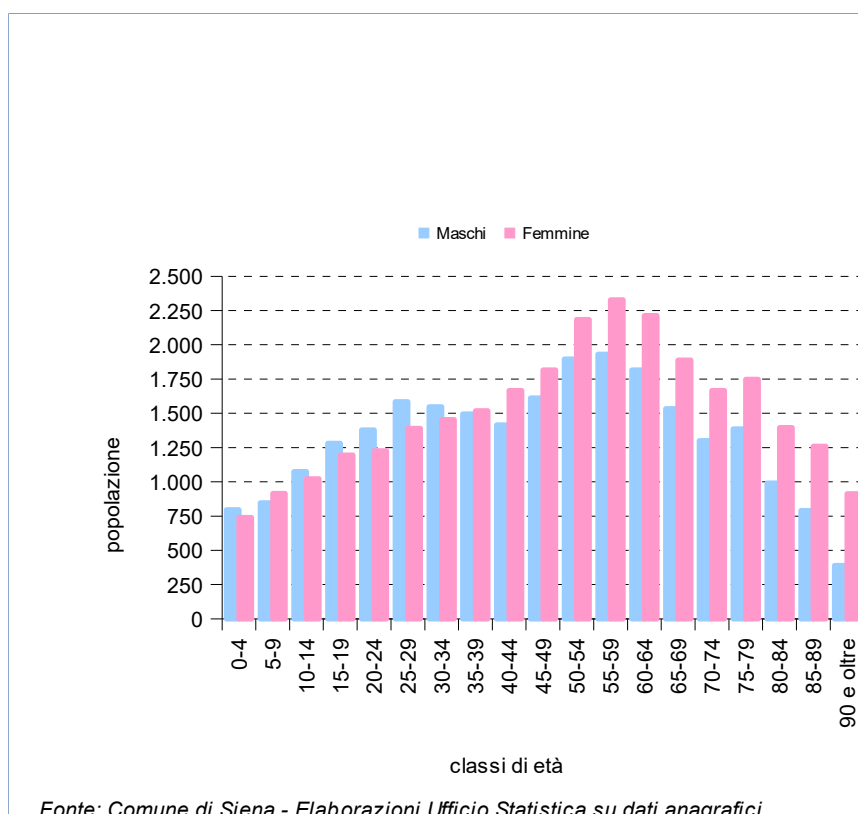

Popolazione anagrafica residente nel Comune di Siena per classi di età e sesso al 31.12.2025

Classi di età	Maschi	Femmine	Totale M+F
0-4	795	739	1.534
5-9	846	914	1.761
10-14	1.073	1.022	2.095
15-19	1.281	1.194	2.475
20-24	1.378	1.225	2.603
25-29	1.584	1.389	2.973
30-34	1.547	1.454	3.001
35-39	1.495	1.519	3.014
40-44	1.415	1.667	3.082
45-49	1.611	1.817	3.428
50-54	1.895	2.185	4.080
55-59	1.930	2.327	4.257
60-64	1.816	2.214	4.030
65-69	1.533	1.888	3.421
70-74	1.300	1.666	2.966
75-79	1.386	1.748	3.134
80-84	991	1.394	2.385
85-89	791	1.258	2.049
90 e oltre	389	912	1.301
Totale	25.056	28.532	53.588

Fonte: Comune di Siena - Elaborazioni Ufficio Comunale di Statistica su dati anagrafici

Fonte: Comune di Siena - Elaborazioni Ufficio Statistica su dati anagrafici

POPOLAZIONE RESIDENTE NEL COMUNE DI SIENA PER ETA'

Età	Maschi	Femmine	Totale	M	F	T
0	158	151	309			
1	139	126	265			
2	148	170	318			
3	156	168	324			
4	171	161	333	772	776	1549
5	157	171	328			
6	173	182	355			
7	173	199	372			
8	160	189	349			
9	193	191	384	856	932	1788
10	205	170	375			
11	222	223	445			
12	200	227	427			
13	240	183	423			
14	249	234	483	1116	1037	2153
15	240	235	475			
16	233	236	469			
17	274	267	541			
18	257	209	466			
19	261	219	480	1265	1166	2431
20	274	225	499			
21	247	246	493			
22	258	243	501			
23	279	237	516			
24	302	244	546	1360	1195	2555
25	286	266	552			
26	301	230	531			
27	285	261	546			
28	318	276	594			
29	325	282	607	1515	1315	2830
30	277	283	560			
31	319	289	608			
32	310	321	631			
33	309	270	579			
34	332	327	659	1547	1490	3037
35	326	295	621			
36	274	338	612			
37	260	293	553			
38	285	262	547			
39	278	319	597	1423	1507	2930
40	291	332	623			
41	266	339	605			
42	279	334	613			
43	295	322	617			
44	318	280	598	1449	1607	3056
45	295	358	653			
46	328	384	712			
47	337	390	727			
48	327	404	731			