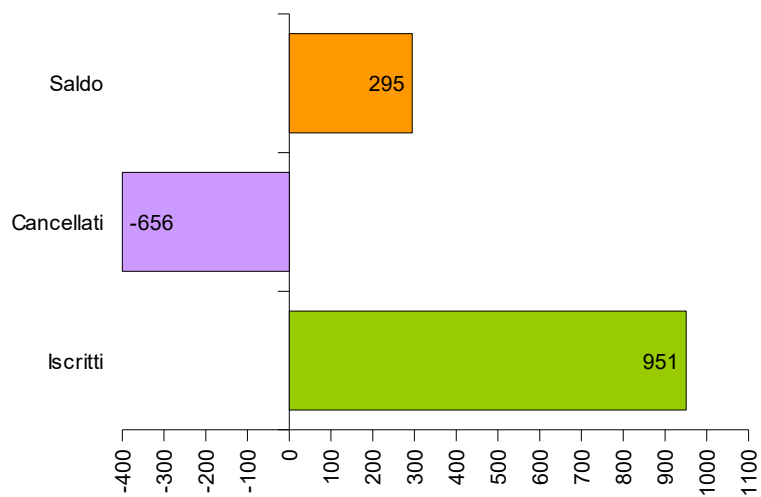

**Movimento naturale e migratorio dei cittadini stranieri residenti nel Comune di Siena per sesso al 31.12.2025**

POPOLAZIONE	Sesso		Totale
	Maschi	Femmine	
<b>Iscritti</b>			
<i>per nascita</i>	17	15	32
<i>per trasferimento da altri comuni italiani</i>	105	140	245
<i>per trasferimento dall'estero</i>	313	298	611
<i>altri iscritti</i>	67	28	95
<b>Totale Iscritti</b>	<b>485</b>	<b>466</b>	<b>951</b>
<b>Cancellati</b>			
<i>per morte</i>	7	3	10
<i>per trasferimento ad altri comuni italiani</i>	194	170	364
<i>per trasferimento all'estero</i>	13	30	43
<i>per acquisizione cittadinanza italiana</i>	85	51	136
<i>altri cancellati</i>	47	66	113
<b>Totale Cancellati</b>	<b>339</b>	<b>317</b>	<b>656</b>
<b>Saldo</b>	<b>146</b>	<b>149</b>	<b>295</b>

Fonte: Ufficio Comunale di Statistica su dati anagrafici

Saldo movimento naturale e migratorio cittadini stranieri nel Comune di Siena nell'anno 2025

Fonte: Ufficio Statistica del Comune di Siena - mod. ISTAT/P3

Tabella appoggio

Iscritti	951
Cancellati	-656
Saldo	295