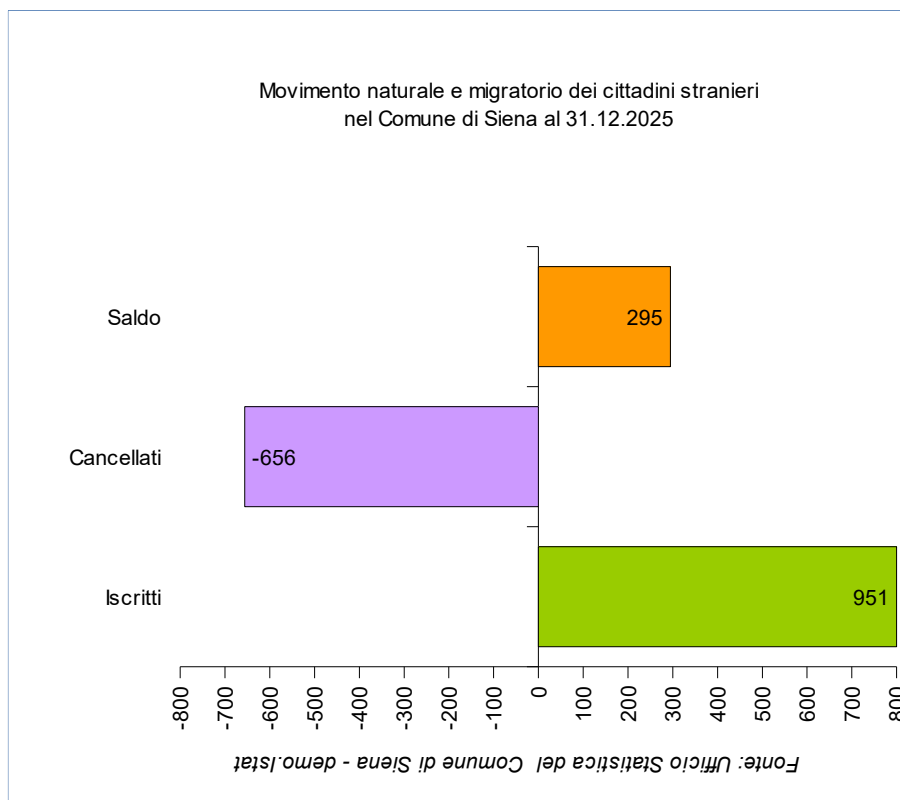

**Movimento naturale e migratorio dei cittadini stranieri residenti nel Comune di Siena per sesso al 31.12.2025**

POPOLAZIONE	Sesso		Totale
	Maschi	Femmine	
<b>Iscritti</b>			
<i>per nascita</i>	17	15	32
<i>per trasferimento da altri comuni italiani</i>	105	140	245
<i>per trasferimento dall'estero</i>	313	298	611
<i>altri iscritti</i>	67	28	95
<b>Totale Iscritti</b>	<b>485</b>	<b>466</b>	<b>951</b>
<b>Cancellati</b>			
<i>per morte</i>	7	3	10
<i>per trasferimento ad altri comuni italiani</i>	194	170	364
<i>per trasferimento all'estero</i>	13	30	43
<i>per acquisizione cittadinanza italiana</i>	85	51	136
<i>altri cancellati</i>	47	66	113
<b>Totale Cancellati</b>	<b>339</b>	<b>317</b>	<b>656</b>
<b>Saldo</b>	<b>146</b>	<b>149</b>	<b>295</b>

Fonte: Ufficio Comunale di Statistica su dati anagrafici

Saldo movimento naturale e migratorio cittadini stranieri nel Comune di Siena nell'anno 2025

Fonte: Ufficio Statistica del Comune di Siena - mod. ISTAT/P3