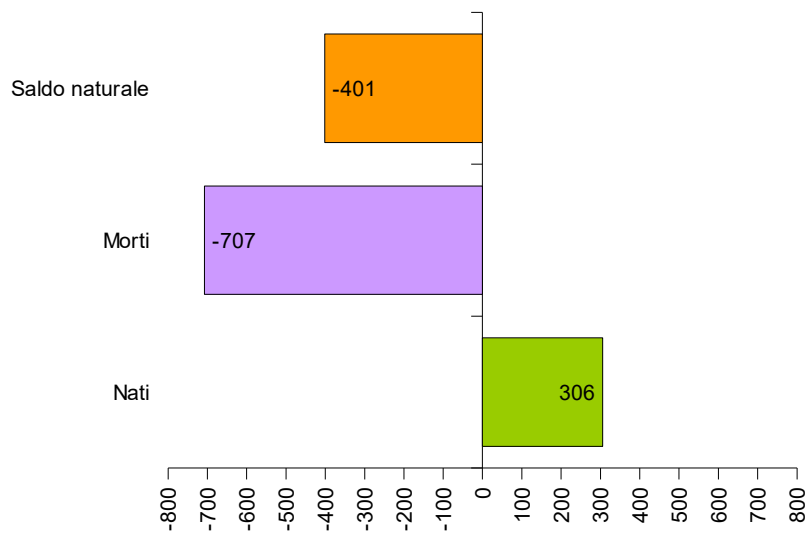

Movimento naturale della popolazione residente nel Comune di Siena per sesso al 31.12.2025

POPOLAZIONE	Sesso		Totale
	Maschi	Femmine	
Nati	179	127	306
Morti	301	406	707
Saldo naturale	-122	-279	-401

Fonte: Ufficio Comunale di Statistica su dati anagrafici

Saldo naturale della popolazione anagrafica
residente nel Comune di Siena al 31.12.2025

Fonte: Ufficio Statistica del Comune di Siena - mod.ISTAT/P2

Tabella appoggio	
Nati	306
Morti	-707
Saldo naturale	-401