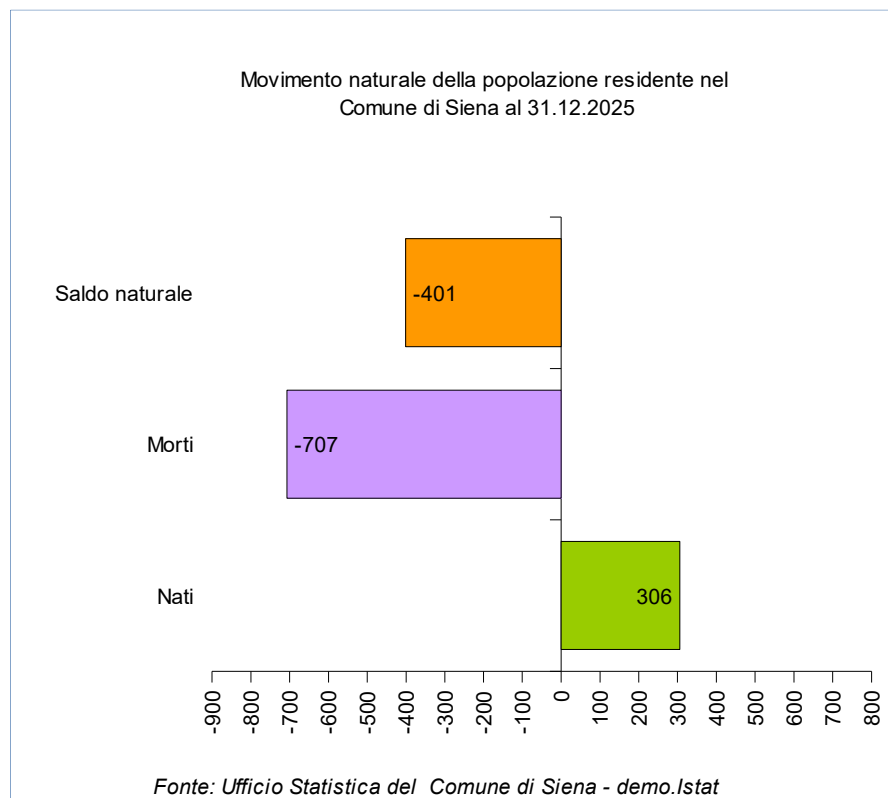

Movimento naturale della popolazione residente nel Comune di Siena per sesso al 31.12.2025

POPOLAZIONE	Sesso		Totale
	Maschi	Femmine	
Nati	179	127	306
Morti	301	406	707
Saldo naturale	-122	-279	-401

Fonte: Ufficio Comunale di Statistica su dati anagrafici

Saldo naturale della popolazione anagrafica
residente nel Comune di Siena al 31.12.2025

Fonte: Ufficio Statistica del Comune di Siena - mod.ISTAT/P2

Tabella appoggio	
Nati	306
Morti	-707
Saldo naturale	-401