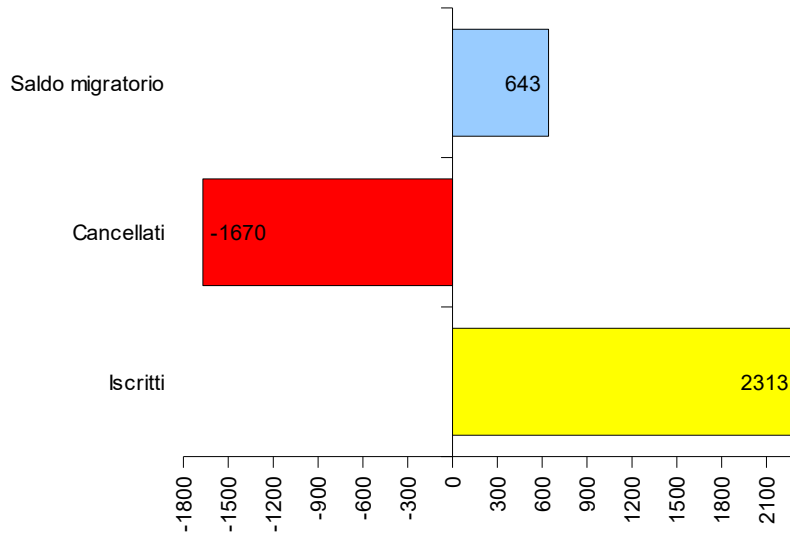

**Movimento migratorio della popolazione residente nel Comune di Siena per sesso al 31.12.2025**

POPOLAZIONE	Sesso		Totale
	Maschi	Femmine	
<b>Iscritti</b>	<b>1.170</b>	<b>1.143</b>	<b>2.313</b>
<i>da altro Comune</i>	746	765	1.511
<i>dall'estero</i>	347	333	680
<i>altri</i>	77	45	122
<b>Cancellati</b>	<b>847</b>	<b>823</b>	<b>1.670</b>
<i>verso altro Comune</i>	686	681	1.367
<i>verso l'estero</i>	57	82	139
<i>altri</i>	104	60	164
<b>Saldo migratorio</b>	<b>323</b>	<b>320</b>	<b>643</b>

Saldo migratorio della popolazione anagrafica  
residente nel Comune di Siena al 31.12.2025

Fonte: Ufficio Statistica del Comune di Siena - mod.ISTAT/P2

Tabella appoggio	
Iscritti	<b>2313</b>
Cancellati	<b>-1670</b>
Saldo migratorio	<b>643</b>