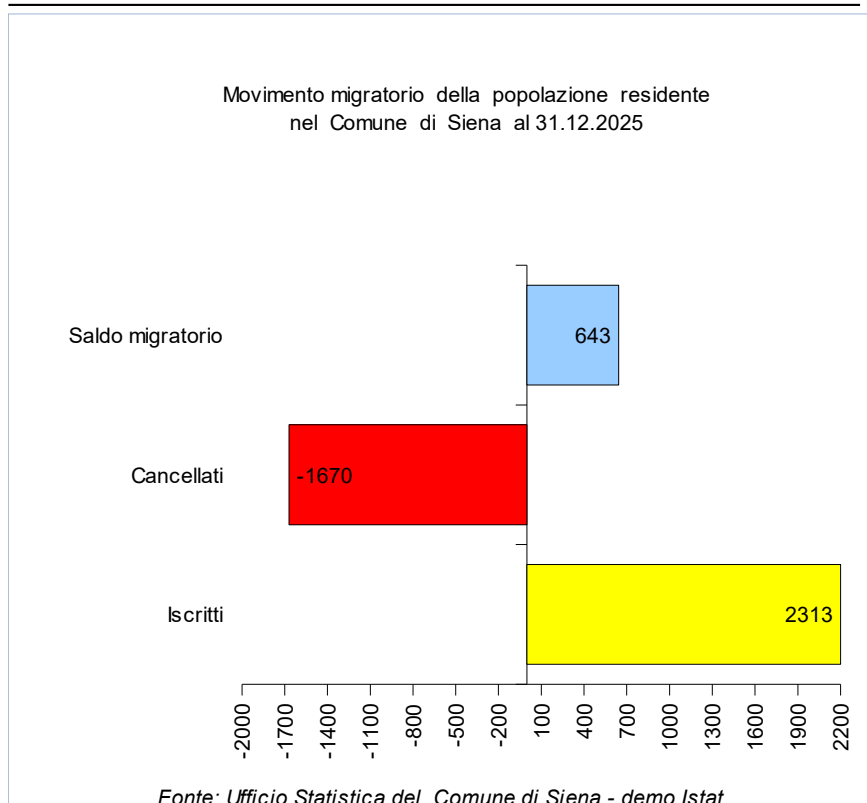

**Movimento migratorio della popolazione residente nel Comune di Siena per sesso al 31.12.2025**

POPOLAZIONE	Sesso		Totale
	Maschi	Femmine	
<b>Iscritti</b>	<b>1.170</b>	<b>1.143</b>	<b>2.313</b>
<i>da altro Comune</i>	746	765	1.511
<i>dall'estero</i>	347	333	680
<i>altri</i>	77	45	122
<b>Cancellati</b>	<b>847</b>	<b>823</b>	<b>1.670</b>
<i>verso altro Comune</i>	686	681	1.367
<i>verso l'estero</i>	57	82	139
<i>altri</i>	104	60	164
<b>Saldo migratorio</b>	<b>323</b>	<b>320</b>	<b>643</b>

Saldo migratorio della popolazione anagrafica  
residente nel Comune di Siena al 31.12.2025

Fonte: Ufficio Statistica del Comune di Siena - mod.ISTAT/P2

Tabella appoggio	
Iscritti	<b>2313</b>
Cancellati	<b>-1670</b>
Saldo migratorio	<b>643</b>