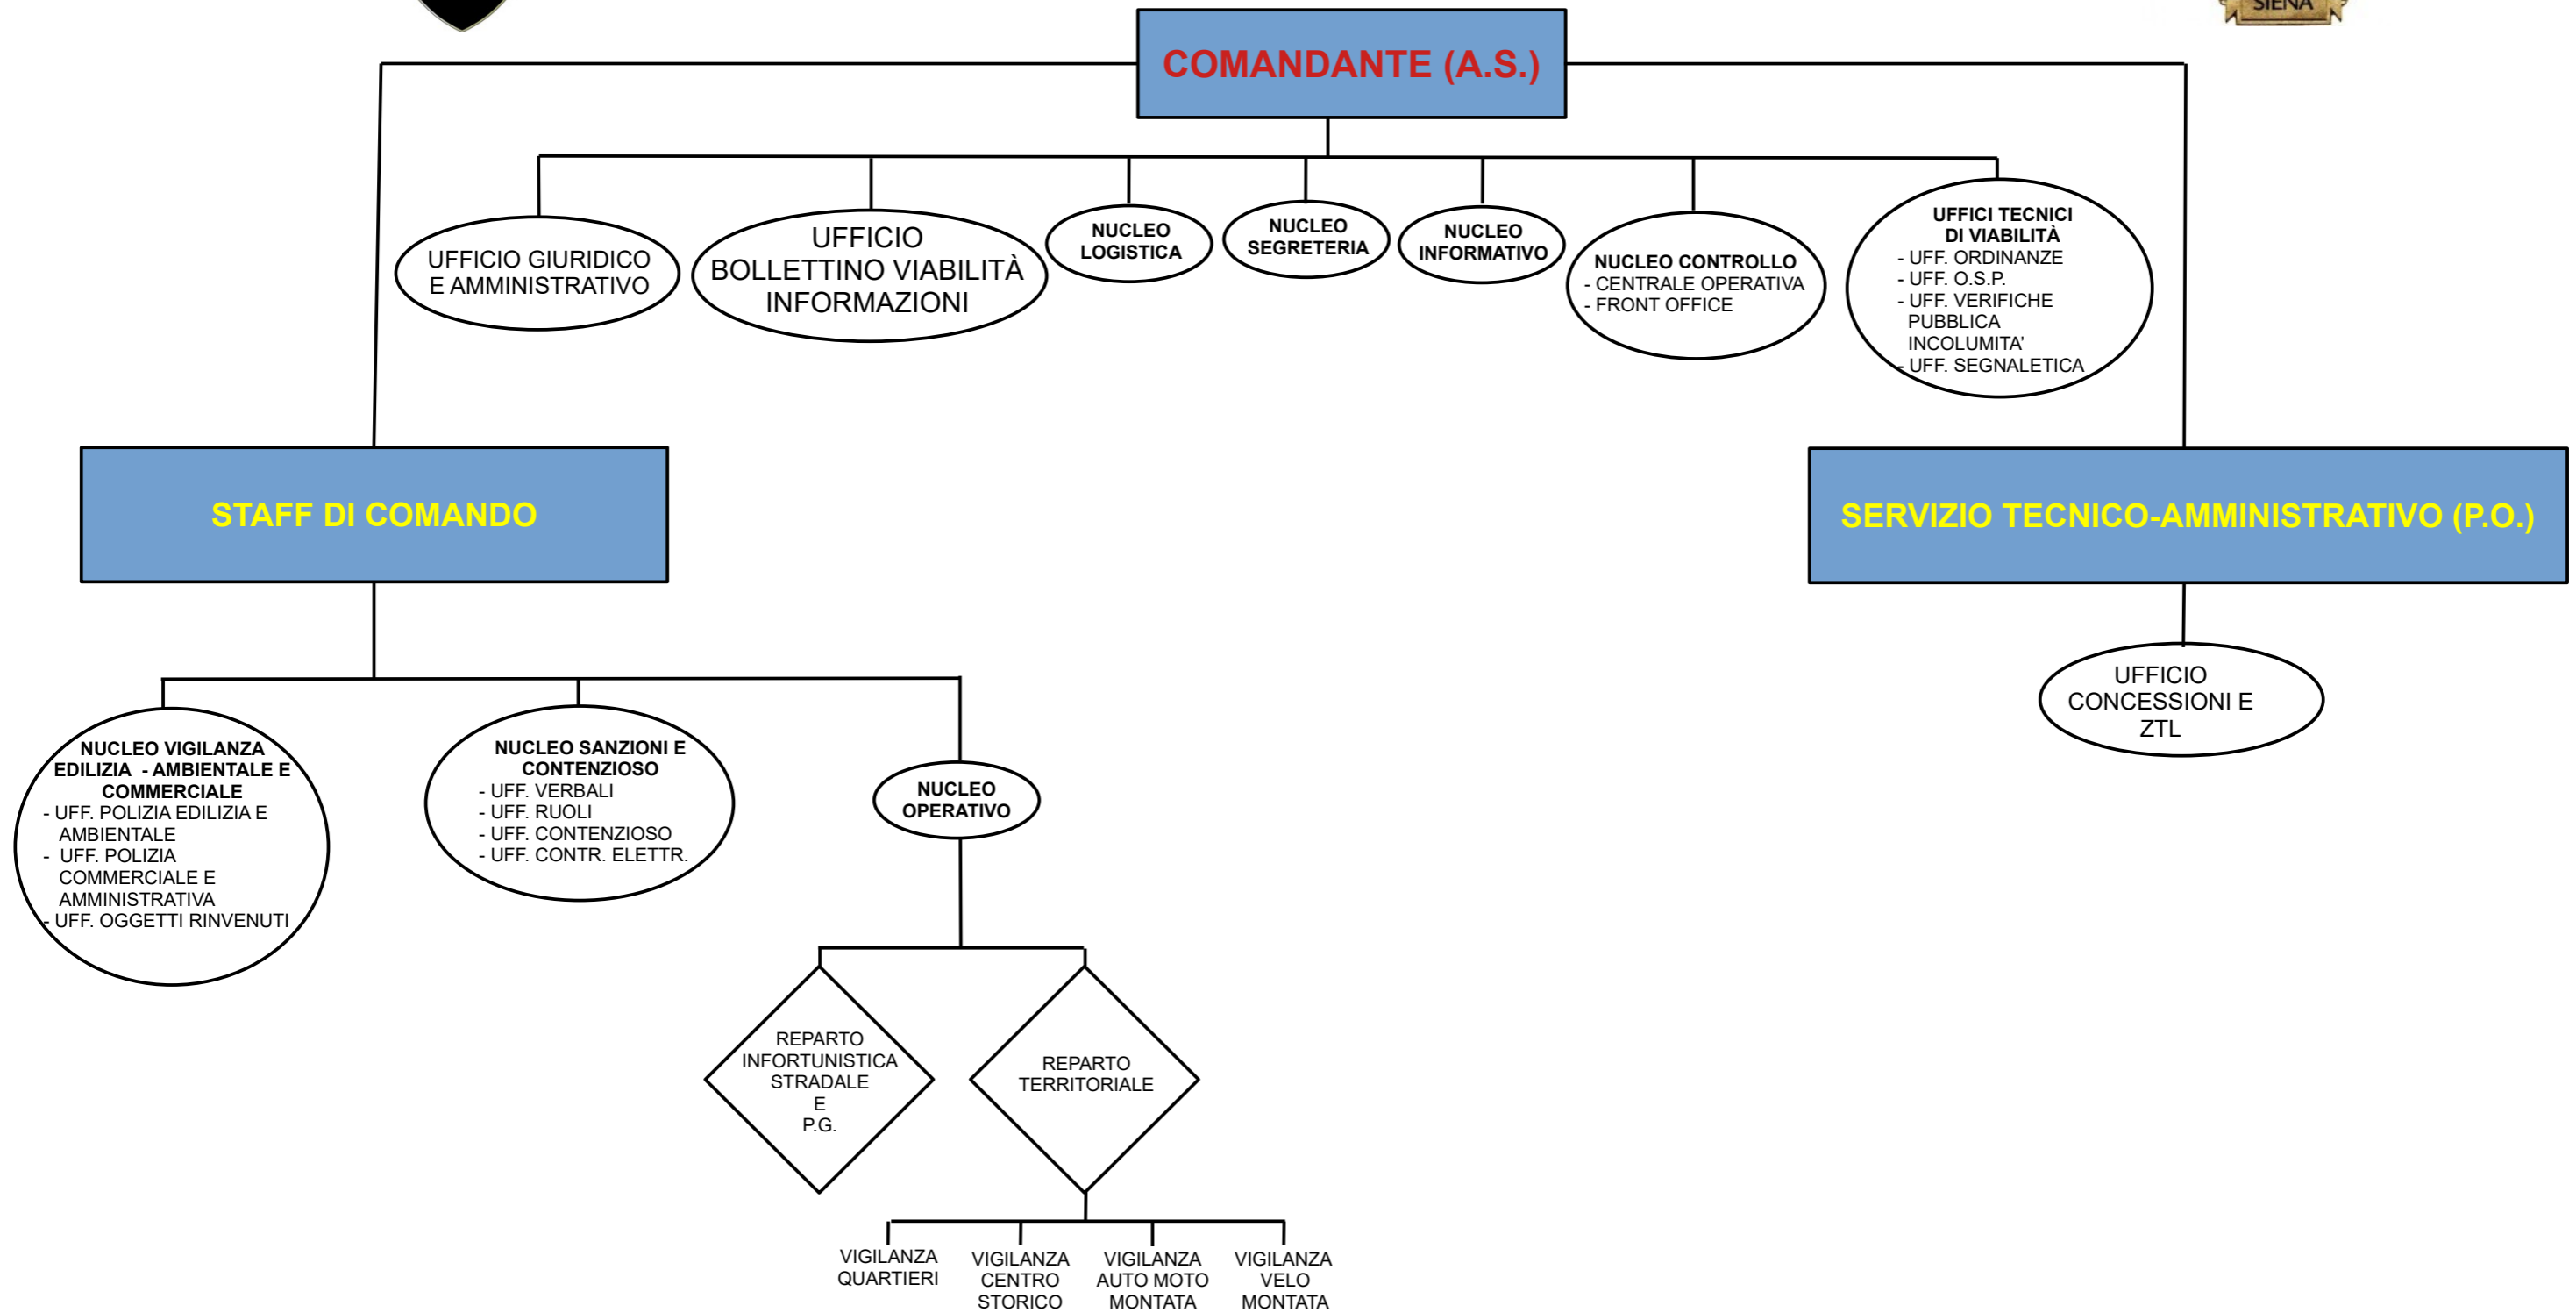

# ORGANIGRAMMA POLIZIA MUNICIPALE SIENA

LEGENDA:  
 A.S.= Alta Specializzazione  
 P.O.= Posizione Organizzativa