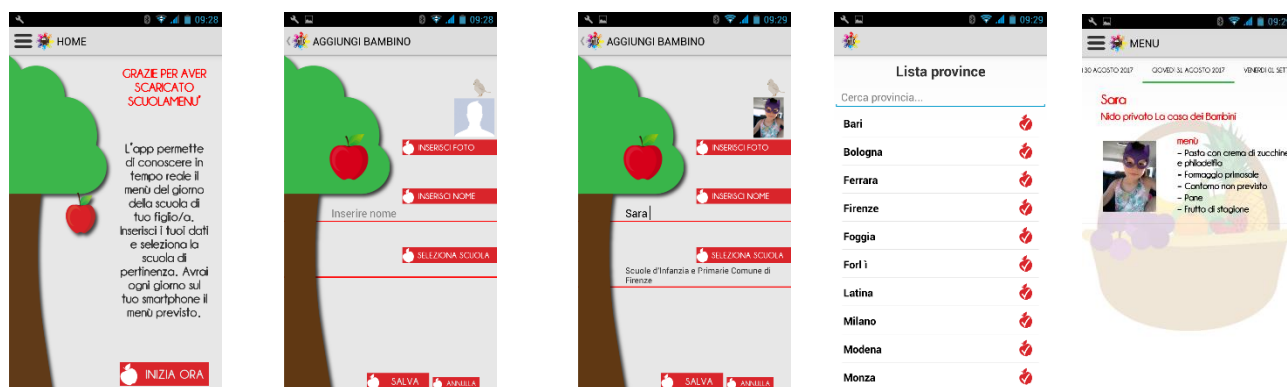

# SCUOLA MENÙ

Applicazione

L'APP che permette di conoscere ogni giorno il menù previsto nelle scuole primarie e d'infanzia.

**Micra Software & Services S.r.l.**

Via Gramsci, 6

06073 Ellera di Corciano, PG

075/9288580

[www.scuolamenu.it](http://www.scuolamenu.it)

*Una scuola diversa usa il linguaggio che il tempo ci impone.  
Una scuola diversa semplifica la comunicazione con le famiglie.  
Una scuola diversa dà.*

L'APP ScuolaMenù è un'applicazione facile, intuitiva e molto efficiente per conoscere, ogni giorno, il **menù previsto nelle scuole primarie e d'infanzia.**

Nasce dall'esigenza delle famiglie che, non potendo consultare in ogni momento il sito istituzionale delle mense o comuni o non hanno perennemente a disposizione il menù cartaceo, vogliono comunque sapere quali piatti e pietanze sono previste nella **programmazione dei menù delle scuole** dei propri figli.

**L'interazione diventa, quindi, una necessità.**

L'App può essere scaricata dai principali market iOS e Android, e non è richiesta alcuna registrazione da parte dell'utente. La scelta e l'inserimento della Scuola avviene solo la prima volta, **l'App memorizza la scelta fatta e notifica ogni giorno il pasto in programma.**